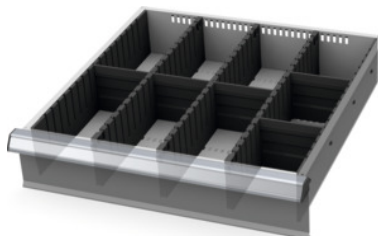

Garant GRIDLINE

**Sortiment av slitsade skiljelister och delningspaneler, 20×20G, Typ: 125/6****Beställningsdata**

|              |               |
|--------------|---------------|
| Ordernummer  | 950320 125/6  |
| GTIN         | 4062406207113 |
| Artikelklass | 9GB           |

**Beskrivning****Utförande:**

Kantlister slitsade skiljelister och skiljeväggar av plast. De slitsade skiljelisterna snäpps säkert på plats i genomföringarna i lådan. Skiljeväggarna sticks in i de slitsade skiljelisterna. Indelningsmaterialet fyller en komplett utdragslåda 20×20G.

**Passar till:**

Utdragslådor 20×20G.

**Innehåll:**

Kantlistsats nr 951570: 1 st storlek 125

Slitsade skiljeväggar nr 951520: 3 st storlek 125

Insticksskiljevägg 5G nr 951751: 5 st storlek 125

**Teknisk beskrivning**

|   |             |
|---|-------------|
| höjd  | 100 mm      |
| passar till lådor med fronthöjd                   | 125 mm      |
| passande till utdragslådor med effektivt djup i G | 20          |
| passar till lådor med effektivt djup              | 500 mm      |
| passar till lådor med effektiv bredd              | 500 mm      |
| Lådornas effektiva yta i G                        | Klämhållare |
| passande till utdragslådor med effektiv bredd i G | 20          |