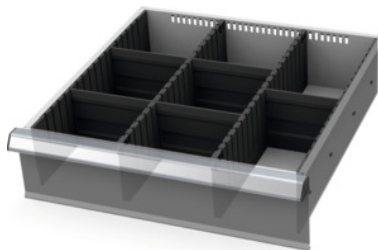

Garant GRIDLINE

Sortiment av slitsade skiljelister och delningspaneler, 20×20G, Typ: 150/4**Beställningsdata**

Ordernummer	950320 150/4
GTIN	4062406207120
Artikelklass	9GB

Beskrivning**Utförande:**

Kantlister slitsade skiljelister och skiljeväggar av plast. De slitsade skiljelisterna snäpps säkert på plats i genomföringarna i lådan. Skiljeväggarna sticks in i de slitsade skiljelisterna. Indelningsmaterialet fyller en komplett utdragslåda 20×20G.

Passar till:

Utdragslådor 20×20G.

Innehåll:

Kantlistsats nr 951570: 1 st storlek 150

Slitsade skiljeväggar nr 951520: 2 st storlek 150

Insticksskiljevägg 6G nr 951761: 1 st storlek 150

Insticksskiljevägg 7G nr 951771: 4 st storlek 150

Teknisk beskrivning

höjd	125 mm
passar till lådor med effektiv bredd	500 mm
passande till utdragslådor med effektiv bredd i G	20
Lådornas effektiva yta i G	Klämhållare
passande till utdragslådor med effektivt djup i G	20
passar till lådor med fronthöjd	150 mm

passar till lådor med effektivt djup	500 mm
vikt	1,345 kg
Produktnamnsattribut	20×20G
Produktslag	Skiljevägg till utdragslåda

Tillbehör

Insticksskiljeväggar,bredd 7G passar lådor med fronthöjd 150 mm	951771 150
Insticksskiljeväggar,bredd 6G passar lådor med fronthöjd 150 mm	951761 150
Slitsade skiljelisterDjup 20G passar lådor med fronthöjd 150 mm	951520 150
Slitsade kantlister, set 2 delarDjup 20G passar lådor med fronthöjd 150 mm	951570 150