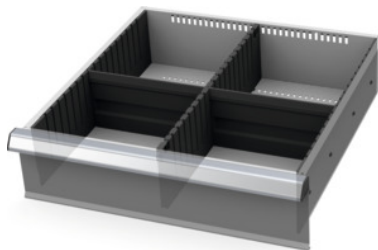

Garant GRIDLINE

**Sortiment av slitsade skiljelister och delningspaneler, 20×20G, Typ: 150/5****Beställningsdata**

Ordernummer	950320 150/5
GTIN	4062406207137
Artikelklass	9GB

**Beskrivning****Utförande:**

Kantlister slitsade skiljelister och skiljeväggar av plast. De slitsade skiljelisterna snäpps säkert på plats i genomföringarna i lådan. Skiljeväggarna sticks in i de slitsade skiljelisterna. Indelningsmaterialet fyller en komplett utdragslåda 20×20G.

**Passar till:**

Utdragslådor 20×20G.

**Innehåll:**

Kantlistsats nr 951570: 1 st storlek 150

Slitsade skiljeväggar nr 951520: 1 st storlek 150

Insticksskiljevägg 10G nr 951801: 2 st storlek 150

**Teknisk beskrivning**

passar till lådor med effektiv bredd	500 mm
passande till utdragslådor med effektiv bredd i G	20
passande till utdragslådor med effektivt djup i G	20
höjd	125 mm
passar till lådor med fronthöjd	150 mm
passar till lådor med effektivt djup	500 mm
Lådornas effektiva yta i G	Klämhållare