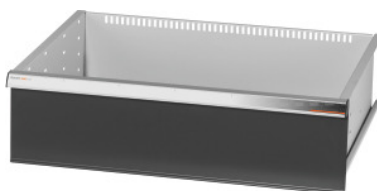

Garant GRIDLINE

Utdragslåda för skjutdörrskåp med stor volym och för tung belastning Bredd 30G, 26×20G, lådans fronthöjd: 200mm

Beställningsdata

Ordernummer	942580 200
GTIN	4062406281328
Artikelklass	9GI

Beskrivning

Utförande:

Utdragslådor för montering i GridLine **skjutdörrskåp** med stor volym och för tung belastning. Aluminiumgrepplister med utbytbara och omskrivbara textremсор. Modernt utdragslådkoncept som medger optimal utrustning med indelningsmaterial.

Passar till:

Skåp nr 941045 – 941077, nr 942345 – 942367, nr 942745 – 942767, nr 942845 – 942867.

Lackering:

Utdragslådstomme ljusgrå RAL 7035, utdragslådfronter antracit RAL 7016, pulverbelagda.

Utdragslådans stomme går inte att konfigurera, alltid ljusgrå RAL 7035.

OBS!:

Storlek 30 och storlek 40 passar för skåp med bredd 60G och 80G, eftersom dessa har 2 sektioner. Utdragslådorna är inte lämpliga för skåp med slagdörrar.

Teknisk beskrivning

Effektiv bredd i G	26
vikt	10 kg
effektiv höjd	175 mm
Effektivt djup i G	20
effektivt djup	500 mm
invändig bredd	650 mm