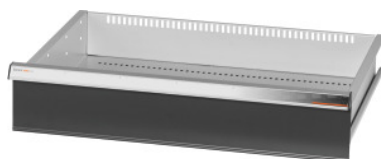

## Utdragslåda för skjutdörrskåp med stor volym och för tung belastning Bredd 30G, 26×20G, lådans fronthöjd: 150mm