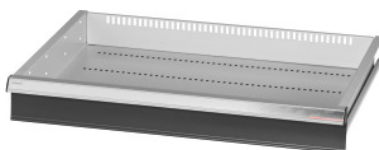

Garant GRIDLINE

Utdragslåda för skjutdörrskåp med stor volym och för tung belastning Bredd 30G, 26×20G, lådans fronthöjd: 100mm

Beställningsdata

Ordernummer	942580 100
GTIN	4062406280093
Artikelklass	9GI

Beskrivning

Utförande:

Utdragslådor för montering i GridLine **skjutdörrskåp** med stor volym och för tung belastning. Aluminiumgrepplistor med utbytbara och omskrivbara textremсор. Modernt utdragslådkoncept som medger optimal utrustning med indelningsmaterial.

OBS!:

Storlek 30 och storlek 40 passar för skåp med bredd 60G och 80G, eftersom dessa har 2 sektioner. Utdragslådorna är inte lämpliga för skåp med slagdörrar.

Teknisk beskrivning

vikt	6 kg
Effektiv bredd i G	26
Effektivt djup i G	20
effektiv höjd	75 mm
effektivt djup	500 mm
invändig bredd	650 mm