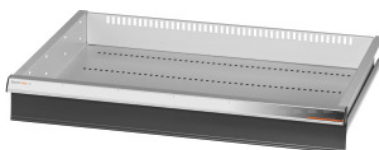

## Utdragslåda för skjutdörrskåp med stor volym och för tung belastning Bredd 30G, 26×20G, lådans fronthöjd: 125mm