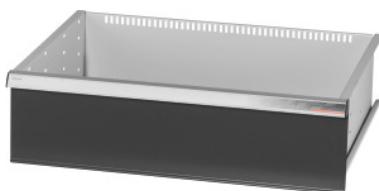

Garant GRIDLINE

Utdragslåda för skjutdörrskåp med stor volym och för tung belastning Bredd 30G, 26×20G, lådans fronthöjd: 300mm

Beställningsdata

Ordernummer	942580 300
GTIN	4062406281335
Artikelklass	9GI

Beskrivning

Utförande:

Utdragslådor för montering i GridLine **skjutdörrskåp** med stor volym och för tung belastning. Aluminiumgrepplister med utbytbara och omskrivbara textremсор. Modernt utdragslådkoncept som medger optimal utrustning med indelningsmaterial.

Passar till:

Skåp nr 941045 – 941077, nr 942345 – 942367, nr 942745 – 942767, nr 942845 – 942867.

Lackering:

Utdragslådstomme ljusgrå RAL 7035, utdragslådfronter antracit RAL 7016, pulverbelagda.

Utdragslådans stomme går inte att konfigurera, alltid ljusgrå RAL 7035.

OBS!:

Storlek 30 och storlek 40 passar för skåp med bredd 60G och 80G, eftersom dessa har 2 sektioner. Utdragslådorna är inte lämpliga för skåp med slagdörrar.

Teknisk beskrivning

Effektiv bredd i G	26
effektiv höjd	275 mm
vikt	13 kg
Effektivt djup i G	20
invändig bredd	650 mm
effektivt djup	500 mm