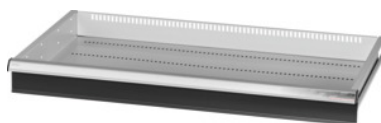

## Utdragslåda för skjutdörrskåp med stor volym och för tung belastning Bredd 40G, 36×20G, lådans fronthöjd: 100mm