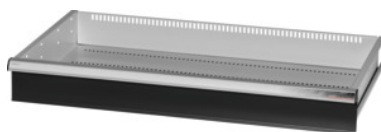

Garant GRIDLINE

Utdragslåda för skjutdörrskåp med stor volym och för tung belastning Bredd 40G, 36×20G, lådans fronthöjd: 125mm

Beställningsdata

Ordernummer	942583 125
GTIN	4062406281366
Artikelklass	9GI

Beskrivning

Utförande:

Utdragslådor för montering i GridLine **skjutdörrskåp** med stor volym och för tung belastning. Aluminiumgrepplistor med utbytbara och omskrivbara textremсор. Modernt utdragslådkoncept som medger optimal utrustning med indelningsmaterial.

Passar till:

Skåp nr 941045 – 941077, nr 942345 – 942367, nr 942745 – 942767, nr 942845 – 942867.

Lackering:

Utdragslådstomme ljusgrå RAL 7035, utdragslådfronter antracit RAL 7016, pulverbelagda.

Utdragslådans stomme går inte att konfigurera, alltid ljusgrå RAL 7035.

OBS!:

Storlek 30 och storlek 40 passar för skåp med bredd 60G och 80G, eftersom dessa har 2 sektioner. Utdragslådorna är inte lämpliga för skåp med slagdörrar.

Teknisk beskrivning

vikt	7 kg
effektiv höjd	100 mm
Effektivt djup i G	20
Effektiv bredd i G	36
invändig bredd	900 mm
effektivt djup	500 mm
Materialtjocklek	0,9 mm