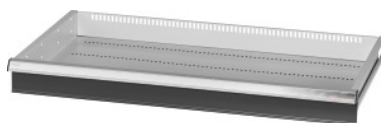

Garant GRIDLINE

Utdragslåda för skjutdörrskåp med stor volym och för tung belastning Bredd 40G, 36×20G, lådans fronthöjd: 75mm

Beställningsdata

Ordernummer	942583 75
GTIN	4062406281342
Artikelklass	9GI

Beskrivning

Utförande:

Utdragslådor för montering i GridLine **skjutdörrskåp** med stor volym och för tung belastning. Aluminiumgrepplister med utbytbara och omskrivbara textremсор. Modernt utdragslådkoncept som medger optimal utrustning med indelningsmaterial.

OBS!:

Storlek 30 och storlek 40 passar för skåp med bredd 60G och 80G, eftersom dessa har 2 sektioner. Utdragslådorna är inte lämpliga för skåp med slagdörrar.

Teknisk beskrivning

vikt	5 kg
effektiv höjd	50 mm
Effektiv bredd i G	36
Effektivt djup i G	20
invändig bredd	900 mm
effektivt djup	500 mm
Materialtjocklek	0,9 mm