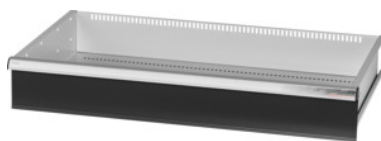

Garant GRIDLINE

Utdragslåda för skjutdörrskåp med stor volym och för tung belastning Bredd 40G, 36×20G, lådans fronthöjd: 150mm**Beställningsdata**

Ordernummer	942583 150
GTIN	4062406281373
Artikelklass	9GI

Beskrivning**Utförande:**

Utdragslådor för montering i GridLine **skjutdörrskåp** med stor volym och för tung belastning. Aluminiumgrepplister med utbytbara och omskrivbara textremсор. Modernt utdragslådskoncept som medger optimal utrustning med indelningsmaterial.

Passar till:

Skåp nr 941045 – 941077, nr 942345 – 942367, nr 942745 – 942767, nr 942845 – 942867.

Lackering:

Utdragslådastomme ljusgrå RAL 7035, utdragslådfronter antracit RAL 7016, pulverbelagda.

Utdragslådans stomme går inte att konfigurera, alltid ljusgrå RAL 7035.

OBS!:

Storlek 30 och storlek 40 passar för skåp med bredd 60G och 80G, eftersom dessa har 2 sektioner. Utdragslådorna är inte lämpliga för skåp med slagdörrar.

Teknisk beskrivning

vikt	8 kg
effektiv höjd	125 mm
Effektivt djup i G	20
Effektiv bredd i G	36
invändig bredd	900 mm
effektivt djup	500 mm