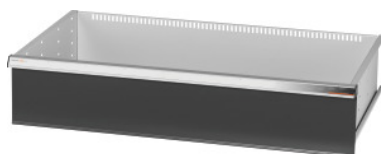

Garant GRIDLINE

Utdragslåda för skjutdörrskåp med stor volym och för tung belastning Bredd 40G, 36×20G, lådans fronthöjd: 200mm

Beställningsdata

Ordernummer	942583 200
GTIN	4062406281380
Artikelklass	9GI

Beskrivning

Utförande:

Utdragslådor för montering i GridLine **skjutdörrskåp** med stor volym och för tung belastning. Aluminiumgrepplister med utbytbara och omskrivbara textremсор. Modernt utdragslådkoncept som medger optimal utrustning med indelningsmaterial.

Passar till:

Skåp nr 941045 – 941077, nr 942345 – 942367, nr 942745 – 942767, nr 942845 – 942867.

Lackering:

Utdragslådstomme ljusgrå RAL 7035, utdragslådfronter antracit RAL 7016, pulverbelagda.

Utdragslådans stomme går inte att konfigurera, alltid ljusgrå RAL 7035.

OBS!:

Storlek 30 och storlek 40 passar för skåp med bredd 60G och 80G, eftersom dessa har 2 sektioner. Utdragslådorna är inte lämpliga för skåp med slagdörrar.

Teknisk beskrivning

Effektiv bredd i G	36
vikt	10 kg
Effektivt djup i G	20
effektiv höjd	175 mm
invändig bredd	900 mm
effektivt djup	500 mm