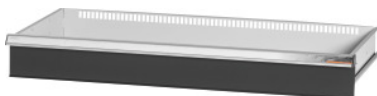

Garant GRIDLINE

Utdragslåda för skjuddörrskåp, Bredd 40G, 36×14G, lådans fronthöjd: 75mm**Beställningsdata**

Ordernummer	940652 75
GTIN	4062406281465
Artikelklass	9GI

Beskrivning**Utförande:**

Utdragslådor för montering i GridLine skjuddörr- och jalusiskåp. Aluminiumgrepplister med utbytbara och omskrivbara textremsor.

Passar till:

Skåp nr 940089, nr 940109, nr 940165 – 940237, nr 940885 – 940907.

Lackering:

Utdragslådstomme ljusgrå RAL 7035, utdragslådfronter antracit RAL 7016, pulverbelagda.

Utdragslådans stomme går inte att konfigurera, alltid ljusgrå RAL 7035.

OBS!:

Ingen indelning med slitsade skiljelister är möjlig eftersom utdragslådan har sluten botten.

Teknisk beskrivning

effektiv höjd	50 mm
Effektiv bredd i G	36
Effektivt djup i G	14
vikt	8 kg
effektivt djup	350 mm
invändig bredd	900 mm
Materialtjocklek	0,9 mm
Bärförmåga låda/utdragshylla	75 kg
Lådutdrag (delvis/helt utdragbar)	100 %