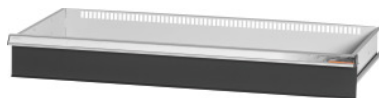

Garant GRIDLINE

Utdragslåda för skjuddörrskåp, Bredd 40G, 36×14G, lådans fronthöjd: 100mm**Beställningsdata**

| | |
|--------------|---------------|
| Ordernummer | 940652 100 |
| GTIN | 4062406281472 |
| Artikelklass | 9GI |

Beskrivning**Utförande:**

Utdragslådor för montering i GridLine skjuddörr- och jalusiskåp. Aluminiumgrepplister med utbytbara och omskrivbara textremsor.

Passar till:

Skåp nr 940089, nr 940109, nr 940165 – 940237, nr 940885 – 940907.

Lackering:

Utdragslådstomme ljusgrå RAL 7035, utdragslådfronter antracit RAL 7016, pulverbelagda.

Utdragslådans stomme går inte att konfigurera, alltid ljusgrå RAL 7035.

OBS!:

Ingen indelning med slitsade skiljelister är möjlig eftersom utdragslådan har sluten botten.

Teknisk beskrivning

| | |
|-----------------------------------|--------|
| effektiv höjd | 75 mm |
| Effektivt djup i G | 14 |
| vikt | 10 kg |
| Effektiv bredd i G | 36 |
| invändig bredd | 900 mm |
| effektivt djup | 350 mm |
| Materialtjocklek | 0,9 mm |
| Bärförmåga låda/utdragshylla | 75 kg |
| Lådutdrag (delvis/helt utdragbar) | 100 % |