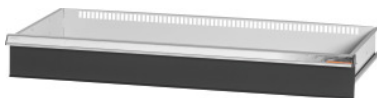

Garant GRIDLINE

**Utdragslåda för skjuddörrskåp, Bredd 40G, 36×14G, lådans fronthöjd: 150mm****Beställningsdata**

Ordernummer	940652 150
GTIN	4062406281496
Artikelklass	9GI

**Beskrivning****Utförande:**

Utdragslådor för montering i GridLine skjuddörr- och jalousiskåp. Aluminiumgrepplister med utbytbara och omskrivbara textremsor.

**Passar till:**

Skåp nr 940089, nr 940109, nr 940165 – 940237, nr 940885 – 940907.

**Lackering:**

Utdragslådstomme ljusgrå RAL 7035, utdragslådfronter antracit RAL 7016, pulverbelagda.

**Utdragslådans stomme går inte att konfigurera, alltid ljusgrå RAL 7035.**

**OBS!:**

Ingen indelning med slitsade skiljelister är möjlig eftersom utdragslådan har sluten botten.

**Teknisk beskrivning**

effektiv höjd	125 mm
vikt	15 kg
Effektiv bredd i G	36
Effektivt djup i G	14
effektivt djup	350 mm
invändig bredd	900 mm
Materialtjocklek	0,9 mm
Bärförmåga låda/utdragshylla	75 kg
Lådutdrag (delvis/helt utdragbar)	100 %