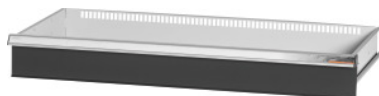

Garant GRIDLINE

Utdragslåda för skjuddörrskåp, Bredd 40G, 36×14G, lådans fronthöjd: 125mm**Beställningsdata**

Ordernummer	940652 125
GTIN	4062406281489
Artikelklass	9GI

Beskrivning**Utförande:**

Utdragslådor för montering i GridLine skjuddörr- och jalusiskåp. Aluminiumgrepplister med utbytbara och omskrivbara textremsor.

Passar till:

Skåp nr 940089, nr 940109, nr 940165 – 940237, nr 940885 – 940907.

Lackering:

Utdragslådstomme ljusgrå RAL 7035, utdragslådfronter antracit RAL 7016, pulverbelagda.

Utdragslådans stomme går inte att konfigurera, alltid ljusgrå RAL 7035.

OBS!:

Ingen indelning med slitsade skiljelister är möjlig eftersom utdragslådan har sluten botten.

Teknisk beskrivning

effektiv höjd	100 mm
vikt	13 kg
Effektiv bredd i G	36
Effektivt djup i G	14
invändig bredd	900 mm
effektivt djup	350 mm
Materialtjocklek	0,9 mm
Bärförmåga låda/utdragshylla	75 kg
Lådutdrag (delvis/helt utdragbar)	100 %