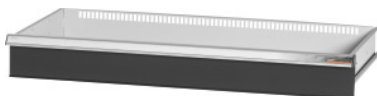

Garant GRIDLINE

Utdragslåda för skjuddörrskåp, Bredd 40G, 36×14G, lådans fronthöjd: 200mm**Beställningsdata**

Ordernummer	940652 200
GTIN	4062406281502
Artikelklass	9GI

Beskrivning**Utförande:**

Utdragslådor för montering i GridLine skjuddörr- och jalusiskåp. Aluminiumgrepplister med utbytbara och omskrivbara textremsor.

Passar till:

Skåp nr 940089, nr 940109, nr 940165 – 940237, nr 940885 – 940907.

Lackering:

Utdragslådstomme ljusgrå RAL 7035, utdragslådfronter antracit RAL 7016, pulverbelagda.

Utdragslådans stomme går inte att konfigurera, alltid ljusgrå RAL 7035.

OBS!:

Ingen indelning med slitsade skiljelister är möjlig eftersom utdragslådan har sluten botten.

Teknisk beskrivning

vikt	18 kg
Effektiv bredd i G	36
effektiv höjd	175 mm
Effektivt djup i G	14
effektivt djup	350 mm
invändig bredd	900 mm
Materialtjocklek	0,9 mm
Bärförmåga låda/utdragshylla	75 kg
Lådutdrag (delvis/helt utdragbar)	100 %