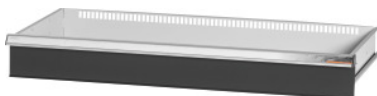

Garant GRIDLINE

Utdragslåda för skjuddörrskåp, Bredd 40G, 36×14G, lådans fronthöjd: 300mm**Beställningsdata**

Ordernummer	940652 300
GTIN	4062406281717
Artikelklass	9GI

Beskrivning**Utförande:**

Utdragslådor för montering i GridLine skjuddörr- och jalusiskåp. Aluminiumgrepplister med utbytbara och omskrivbara textremsor.

Passar till:

Skåp nr 940089, nr 940109, nr 940165 – 940237, nr 940885 – 940907.

Lackering:

Utdragslådstomme ljusgrå RAL 7035, utdragslådfronter antracit RAL 7016, pulverbelagda.

Utdragslådans stomme går inte att konfigurera, alltid ljusgrå RAL 7035.

OBS!:

Ingen indelning med slitsade skiljelister är möjlig eftersom utdragslådan har sluten botten.

Teknisk beskrivning

vikt	21 kg
Effektivt djup i G	14
effektiv höjd	275 mm
Effektiv bredd i G	36
invändig bredd	900 mm
effektivt djup	350 mm
Materialtjocklek	0,9 mm
Bärförmåga låda/utdragshylla	75 kg
Lådutdrag (delvis/helt utdragbar)	100 %