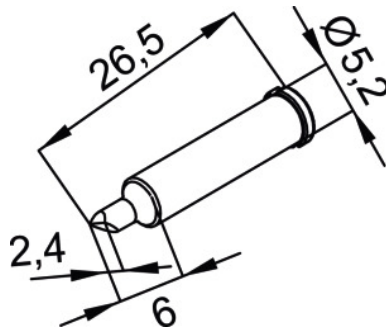

**Lödspets, Tillverkarens beteckning: CDLF24A****Beställningsdata**

Ordernummer	082401 CDLF24A
GTIN	4003008100594
Artikelklass	04K

Beskrivning

Lödspets CDLF24A lödspetsbredd: 1,6 mm
passar för: 082301

Teknisk beskrivning

passar för	082301
lödspetsbredd	1,6 mm
tillverkarens beteckning	CDLF24A
Produktslag	Spets