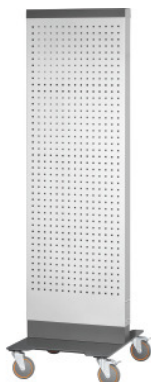

Garant UNILINE**UNI Wall rullbar, Typ: M****Beställningsdata**

Ordernummer	955451 M
GTIN	4062406584719
Artikelklass	9GC

Beskrivning**Utförande:**

Mycket stabil dubbelväggig stolpe av stålplåt, på båda sidor användbara perforerade paneler □ 9×9 mm i 37 mm-raster för fastsättning av tillbehör för perforerade paneler och Easyfix krokar och hållare. Stabil antracitfärgad bottenplatta som möjliggör enkel uppställning och förflyttning. Med 4 svängbara hjul Ø 125 mm, 2 med parkeringsbroms.

Lackering:

Tvåfärgat **pulverbelagd**, silver kombinerad med antracit RAL 7016. **Kan inte konfigureras.**

OBS!:

Märkningstillsats finns under nr . 955453. Passande bildsymboler (olika användningsändamål) för märkningstillsats finns under nr 955474.

Teknisk beskrivning

Bredd	600 mm
höjd	2067 mm
Serie	Wall
Ø hjul	125 mm

invändig bredd	600 mm
Djup	750 mm
lyftförmåga	75 kg
vikt	69 kg
Hoffmann raster för perforerad panel	9×9
Produktslag	Ställ för perforerad panel