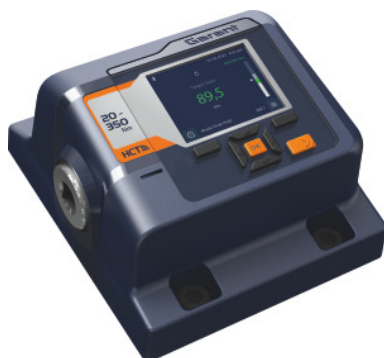

## Kalibrering dubbelsidig Testapparat för vridmoment/-sensor, maximalt vridmoment: 1000/2Nm

### Beställningsdata

Ordernummer	020140 1000/2
GTIN	2050002054653
Artikelklass	49X

### Teknisk beskrivning

maximalt vridmoment	1000 Nm
Kalibrering	O4