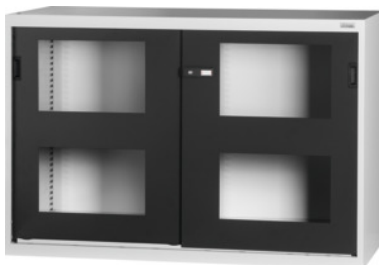

Garant GRIDLINE

Storvolymsskåp med med fönsterförsedd skjutdörr, höjd: 800mm**Beställningsdata**

Ordernummer	942747 800
GTIN	4062406595883
Artikelklass	9GI

Beskrivning**Utförande:**

Skåp utan utrustning i 60×28G. Passande utdragslådor: 26×20G (beställs separat).
Hyllor kan monteras i 25 mm raster. Dörrarna är förstärkta på insidan och kan låsas med 2K-Haptoprene®-handtag med stiftcylinderlås.

Lackering:

Stomme ljusgrå RAL 7035, dörrar antracit RAL 7016, **pulverbelagda.**

OBS!:

Hyllplan och tillbehör till GridLine storvolymsskåp och skåp för tung last se nr 942530 – 942610 och grupp 95.

Användning som skåp för tung last är möjlig bara med hyllplan för tung last nr 942610.

Enligt TÜV GS-certifieringen måste alla skåp obligatoriskt säkras mot vältning.

Teknisk beskrivning

bredd i G	60
effektiv höjd	663 mm
vikt	107 kg
Elektroniskt låssystem – kan riggas om	ja
Skåptyp	Basskåp
djup i G	28

Bredd	1500 mm
höjd	800 mm
Djup	700 mm
ComfortClose	nej
Skåpfronter	med fönsterförsedd skjutdörr
Handtag positionering	upptill
Utförande	för individuell inredning
Materialtjocklek	0,9 mm
Bärförmåga invändigt i skåpstomme	1600
Höjdställning i raster	25
Cylinderlås	modulär låscylinder
Färgval	RAL 9002, 7035, 7005, 7016, 6011, 5018, 5012, 5011, 5005, 3003
Produktslag	Storvolymsskåp