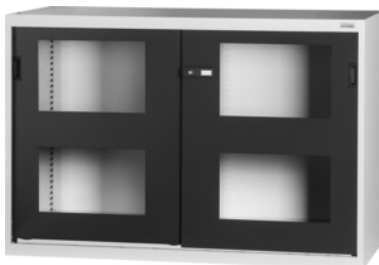

Garant GRIDLINE

Storvolymsskåp med med fönsterförsedd skjutdörr, höjd: 900mm**Beställningsdata**

Ordernummer	942747 900
GTIN	4062406595890
Artikelklass	9GI

Beskrivning**Utförande:**

Skåp utan utrustning i 60×28G. Passande utdragslådor: 26×20G (beställs separat).
Hyllor kan monteras i 25 mm raster. Dörrarna är förstärkta på insidan och kan låsas med 2K-Haptoprene®-handtag med stiftcylinderlås.

Lackering:

Stomme ljusgrå RAL 7035, dörrar antracit RAL 7016, **pulverbelagda.**

OBS!:

Hyllplan och tillbehör till GridLine storvolymsskåp och skåp för tung last se nr 942530 – 942610 och grupp 95.

Användning som skåp för tung last är möjlig bara med hyllplan för tung last nr 942610.

Enligt TÜV GS-certifieringen måste alla skåp obligatoriskt säkras mot vältning.

Teknisk beskrivning

Skåptyp	Basskåp
ComfortClose	nej
Elektroniskt låssystem – kan riggas om	ja
vikt	113 kg
Skåpfronter	med fönsterförsedd skjutdörr
Handtag positionering	upptill

bredd i G	60
höjd	900 mm
djup i G	28
Djup	700 mm
effektiv höjd	763 mm
Bredd	1500 mm
Utförande	för individuell inredning
Materialtjocklek	0,9 mm
Bärförmåga invändigt i skåpstomme	1600
Höjdställning i raster	25
Cylinderlås	modulär låscylinde
Färgval	RAL 9002, 7035, 7005, 7016, 6011, 5018, 5012, 5011, 5005, 3003
Produktslag	Storvolymsskåp