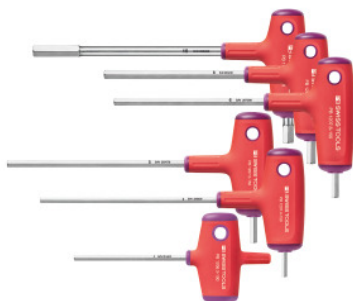

**Insexnyckelsats förkromad, Antal skruvmejslar: 6****Beställningsdata**

Ordernummer	627449 6
GTIN	7610733289790
Artikelklass	63D

Beskrivning**Utförande:**

Ergonomiskt utformat T-handtag med hudvänlig elastomermantel och kärna av extra seg och slagtålig polypropen. Klinga av PB Swiss Tools-speciallegering med högsta möjliga hårdhet och extra elasticitet. Förkromad yta. Storlek 4–10 med sidodrivning.

leveransinnehåll:

Vardera 1 skruvdragare nr 627447: storlek 3; 4; 5; 6; 8; 10

Teknisk beskrivning

Antal skruvmejslar	6
Drivprofil	Sexkantskruvdragare
Klotformat huvud	nej
Sidoutgång	ja
Produktslag	Skruvdragare