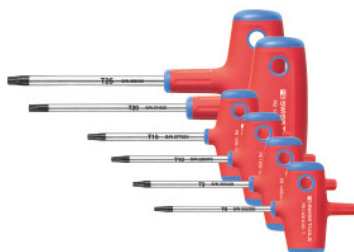

**Skruvdragarsats för Torx®, med T-handtag 6 delar, Antal skruvmejslar: 6****Beställningsdata**

Ordernummer	625211 6
GTIN	7610733289103
Artikelklass	63D

Beskrivning**Utförande:**

Ergonomiskt format T-handtag med hudvänlig elastomermantel och kärna av extra seg och slagtålig polypropen. klingor av PB Swiss-Tools-speciallegering med högsta möjliga hårdhet och hög elasticitet. Förkromad yta, svart spets.

leveransinnehåll:

Vardera 1 skruvdragare nr 625201: TX8; TX9; TX10; TX15; TX20; TX25

Teknisk beskrivning

Antal skruvmejslar	6
Drivprofil	Skruvmejslar för TORX®-skruvar
Spets	svart
Produktslag	Skruvmejslar