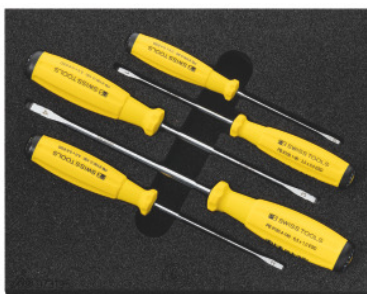

## ESD-skruvmejslar med spårskruvar, Antal verktyg: 5

#### Utförande:

Vanliga verktygssortiment i ESD-cellplastinsats. Cellplastens slutna porer gör att den är oljebeständig och inte tar upp några vätskor. **Täckskiktet är antracitfärgat**, den underliggande **grå kontrastfärgen** visar om verktyg saknas.

#### leveransinnehåll:

ESD-cellplastinsats, tom, nr 973200 storlek 973195: 1 St.

PB SWISS TOOLS ESD skruvdragare för spår nr 660050 storlek 2,5; 3,5; 4; 5,5; 6,5: 1st vardera

### Teknisk beskrivning

Djup	250 mm
Antal verktyg	5
djup i G	10
bredd i G	8
Utförande	med skruvdragare
Bredd	200 mm
Hårdskumegenskap LD45, tjocklek	30 mm
Fyllnadsgrad i låda i G	8x10

elektrostatisk egenskap	EGB/ESD
Produktslag	Cellplastinlägg