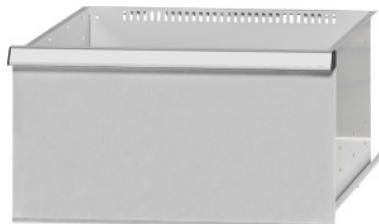

Garant GRIDLINE

ESD-utdragslåda, 20×20G, lådans fronthöjd: 300mm**Beställningsdata**

Ordernummer	972045 300
GTIN	4067263129707
Artikelklass	9GG

Beskrivning**Utförande:**

Helt utdragbara lådor av stabil stålkonstruktion med differentialutförande och 75 kg bärförmåga. Aluminiumgrepplister. Utdragslådor med stansade hål för fastsättning av slitsade skiljelister i 25 mm raster (vid lådfronthöjd 75 mm och större).

Passar till:

Alla ESD-hurtsar 24G.

Lackering:

Lådstomme och front ljusgrå liknande RAL 7035 **ESD-pulverbelagda**.

OBS!:

Per kåpa är endast en utdragslåda med en fronthöjd på 50 mm är möjlig och endast högst upp.

Teknisk beskrivning

effektiv höjd	275 mm
Bärförmåga låda/utdragshylla	75 kg
Effektiv bredd i G	20
invändig bredd	500 mm
Lådornas effektiva yta i G	20×20
Effektivt djup i G	20
Fronthöjd	300 mm

effektivt djup	500 mm
Lådutdrag (delvis/helt utdragbar)	100 %
elektrostatisk egenskap	EGB/ESD
Utdragslådor effektiv bredd x effektivt djup i G	20×20G
Produktslag	Utdragslåda