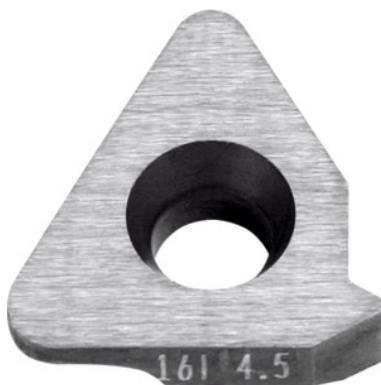

Garant**Bricka för skärhållare och svarvhållare EL/IR, Lutningsvinkel: 3,5grad****Beställningsdata**

| | |
|--------------|---------------|
| Ordernummer | 272610 3,5 |
| GTIN | 4045197368775 |
| Artikelklass | 21J |

Beskrivning**Utförande:**

För utvändiga vänstergångor (EL) och invändiga hörgångor (IR).

Användningsdata:

För framställning av normerade gångor. Ska användas tillsammans med gängvåndskär nr 270700 – 271900.

OBS!:

Hållarna levereras utan fast lutningsvinkel med en 1,5° underläggsplatta.

Teknisk beskrivning

| | |
|----------------------------|------------------|
| Lutningsvinkel | 3,5 grad |
| Vinkel enligt grafiken | SK 50 |
| Användning inomhus/utomhus | Utvändig |
| för plattstorlek L | 16 mm |
| Användning | Vänster |
| Produktslag | Underläggsplatta |