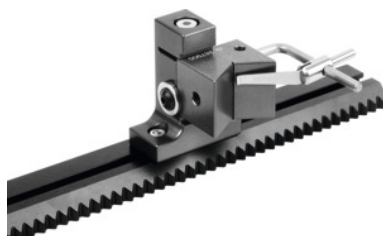

Påbyggnadssats, Typ: P

Beställningsdata

Ordernummer	494460 P
GTIN	2050001670632
Artikelklass	49K

Beskrivning

Utförande:

Moduluppbyggda, flexibla och mångsidigt användbara byggsatser av högklassiga aluminiumkomponenter med långlivad Hardcoat-yta. Alla byggsatser i sortimentet har specifika utökningsmöjligheter. Litet prisma 120 grader för fastspänning av rotationssymmetriska delar med fjäderspännback. Kan monteras lodrätt eller vågrätt.

leveransinnehåll:

Inklusive prismahållare på kuggskena.

Teknisk beskrivning

spännvidd	2 - 25 mm
prismalängd	25 mm
Produktslag	Spännsats