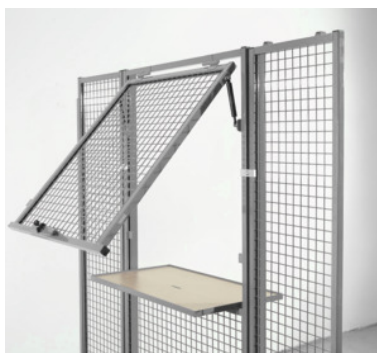

Utlämningslement med låsbar avläggsskiva, galler, höjd 2200 mm, Bredd: 1000mm

Beställningsdata

Ordernummer	994121 1000
GTIN	4260214934843
Artikelklass	99T

Beskrivning

Utförande:

Variabelt system med många användningsområden för företag och lager, för snabb egen tillverkning av avspärrningar, magasinväggar och rumsdelare. Moduluppbyggnaden för att de enskilda elementen kan kombineras enligt önskemål. Metallnätet med måtten 40×40×3,8 mm som är infäst i den 30 mm tjocka ramprofilen uppfyller högsta tänkbara krav på kvalitet och transparens. Finns även i utförandena stålplåt och akrylglas.

leveransinnehåll:

Inklusive fästelement (bara för nr 994130).

Lackering:

Kan fås **pulverlackerat** i färgerna **ljusgrå RAL 7035 (standardfärg)**, signalblå RAL 5005, ultramarinblå RAL 5002, briljantblå RAL 5007, enzianblå RAL 5010, ljusblå RAL 5012, turkosblå RAL 5018, dammgrå RAL 7037.

Teknisk beskrivning

höjd	2200 mm
Bredd	1000 mm
Produktslag	Gallerskiljeväggsystem