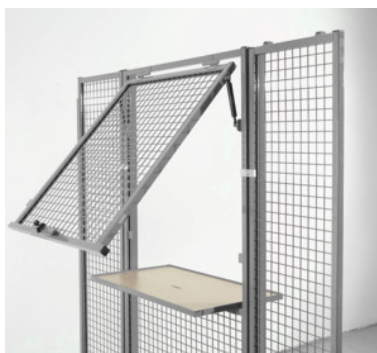

Utlämningslement med låsbar avläggsskiva, akryl/plåt, höjd 2200 mm, Bredd: 1000mm

Beställningsdata

Ordernummer	994122 1000
GTIN	4260214930920
Artikelklass	99T

Beskrivning

Utförande:

Variabelt system med många användningsområden för företag och lager, för snabb egen tillverkning av avspärrningar, magasinväggar och rumsdelare. Moduluppbyggnaden för att de enskilda elementen kan kombineras enligt önskemål. Metallnätet med måtten 40×40×3,8 mm som är infäst i den 30 mm tjocka ramprofilen uppfyller högsta tänkbara krav på kvalitet och transparens. Finns även i utförandena stålplåt och akrylglas.

leveransinnehåll:

Inklusive fästelement (bara för nr 994130).

Lackering:

Kan fås **pulverlackerat** i färgerna **ljusgrå RAL 7035 (standardfärg)**, signalblå RAL 5005, ultramarinblå RAL 5002, briljantblå RAL 5007, enzianblå RAL 5010, ljusblå RAL 5012, turkosblå RAL 5018, dammgrå RAL 7037.

Teknisk beskrivning

höjd	2200 mm
Bredd	1000 mm
Produktslag	Gallerskiljeväggsystem