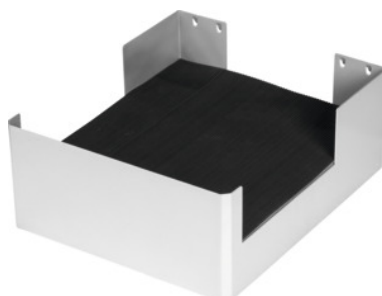

Garant GRIDLINE

Lejdarhållare, Typ: 1**Beställningsdata**

Ordernummer	914945 1
GTIN	4045197893925
Artikelklass	9GT

Beskrivning**Utförande:**

Lejdarhållare för upphängning på de perforerade sidoväggarna på GARANT verkstadvagnar eller i vägg av perforerad plåt.

Av stålplåt med räfflad gummimatta.

Norm:

REACH-Vorschriften werden erfüllt.

Passar till :

Perforerad panel av stålplåt med □ 9×9 mm hål i 37 mm raster. Verkstadvagnar nr 914520, 914524, 914540, 914550, rullarbetsbänk nr 914560, 914564, 914568.

Lackering:

silverpulverlackerad.

höjd: 140 mm

Bredd: 310 mm

Djup: 360 mm

effektivt djup: 230 mm

Teknisk beskrivning

höjd	140 mm
Djup	360 mm
Bredd	310 mm

effektivt djup	230 mm
Produktslag	lejdarhållare