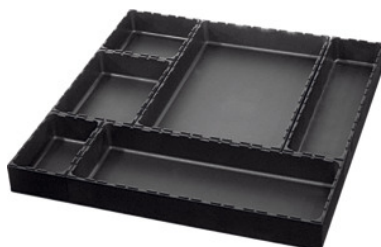

**AGURADO®**  
MODULÄRES ORDNUNGSSYSTEM**Indelnings Sortiment, Höjd 48 mm****Beställningsdata**

Ordernummer	961210
GTIN	4037519010288
Artikelklass	96A

**Beskrivning****Passar till :**

Lådor till arbetsbänkserie KOMPAKT, KOMPAKT-L, KOMPAKT-H, KOMBI (hurtsbredd 600 mm) och HOLEX.

Effektiv yta i låda **490×520 mm.**

**leveransinnehåll:**

1 UNI-Box nr 960910 storlek 96×144;  
1 UNI-Box nr 960910 storlek 96×366;  
1 UNI-Box nr 960910 storlek 144×144;  
1 UNI-Box nr 960910 storlek 144×192;  
1 UNI-Box nr 960910 storlek 144×384;  
1 UNI-Box nr 960910 storlek 240×336;  
1 bottenplatta nr 961140 strl 480×504;  
4 dubbelhäftande rondeller  
passar för arbetsplatsinredning: Arbetsbänk

**Teknisk beskrivning**

passar till lådor med effektiv bredd	490 mm
passar till lådor med effektivt djup	520 mm
passar för arbetsplatsinredning	Arbetsbänk
Produktnamnsattribut	Höjd 48 mm

höjd	48 mm
Produktslag	Smådelsbehållarsortiment för utdragslåda