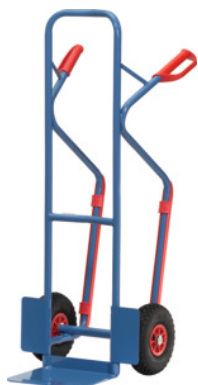

**Transportkärra, Typ: 1330L****Beställningsdata**

| | |
|--------------|---------------|
| Ordernummer | 919900 1330L |
| GTIN | 4017976013305 |
| Artikelklass | 96F |

Beskrivning**Utförande:**

Svetsad rörram, **säkerhetshandtag** av plast. Av stålrör med lastplatta av stålplåt. Luftdäck på plastfälg med rullagrat nav.

Lackering:

Briljantblå RAL 5007, **pulverbelagd**.

Teknisk beskrivning

| | |
|--------------------|--------|
| lastplattans längd | 250 mm |
| Typ | 1330L |
| lastplattans bredd | 320 mm |
| vikt | 15 kg |
| Bredd | 580 mm |
| lyftförmåga | 300 kg |
| Ø hjul | 260 mm |