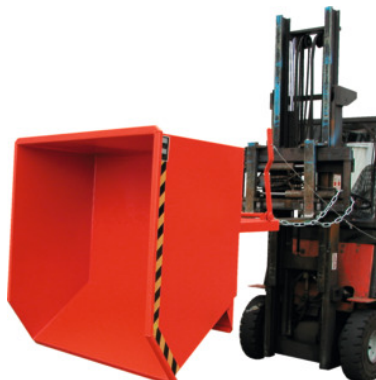

Tippbehållare med låg höjd, lackerad, Trågvolum: 500l

Beställningsdata

Ordernummer	919955 500
GTIN	2050001937445
Artikelklass	94B

Beskrivning

Utförande:

Tippbehållare **för fasta ämnen** med **låg konstruktionshöjd** och gynnsam tippvinkel. Tippning kan ske på godtycklig höjd med ett linsystem.

Trågplåten har kantprofil runt om och en stabil bottenram med gaffelfickor. En säkring förhindrar oavsiktlig avglidning och vältning.

Inkörningsfickornas invändiga mått $A \times D = 200 \times 60$ mm.

Lackering:

Kan fås med **lackering** i ljusblå RAL 5012, gulorange RAL 2000, eldröd RAL 3000, resedagrön RAL 6011, musgrå RAL 7005.

Teknisk beskrivning

lyftförmåga	1000 kg
höjd	680 mm
Längd	1440 mm
vikt	111 kg
avstånd, gaffelfickor B	150 mm

Bredd	780 mm
Användningsområde	för fasta material
Trågvoly	500 l
Tippkanternas höjd	495 mm
Färgval	RAL 5012, 2000, 3000, 6011, 7005
Produktslag	Tippbehållare

Tillbehör

Hjulsats till spån- och tippbehållare, polyamid, 4 delar Bärförmåga / hjul 450 kg	919970 450
--	------------