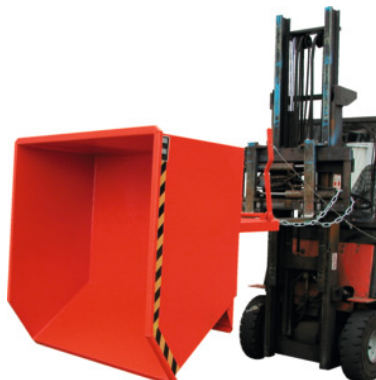

Tippbehållare med låg höjd, lackerad, Trågvolum: 750l

Beställningsdata

Ordernummer	919955 750
GTIN	2050001937452
Artikelklass	94B

Beskrivning

Utförande:

Tippbehållare **för fasta ämnen** med **låg konstruktionshöjd** och gynnsam tippvinkel. Tippning kan ske på godtycklig höjd med ett linsystem.

Trågplåten har kantprofil runt om och en stabil bottenram med gaffelfickor. En säkring förhindrar oavsiktlig avglidning och vältning.

Inkörningsfickornas invändiga mått $A \times D = 200 \times 60$ mm.

Lackering:

Kan fås med **lackering** i ljusblå RAL 5012, gulorange RAL 2000, eldröd RAL 3000, resedagrön RAL 6011, musgrå RAL 7005.

Teknisk beskrivning

Bredd	1280 mm
Användningsområde	för fasta material
avstånd, gaffelfickor B	495 mm
Trågvolum	750 l
lyftförmåga	1000 kg

höjd	680 mm
vikt	139 kg
Längd	1440 mm
Tippkanternas höjd	495 mm
Färgval	RAL 5012, 2000, 3000, 6011, 7005
Produktslag	Tippbehållare

Tillbehör

Hjulsats till spån- och tippbehållare, polyamid, 4 delar
Bärförmåga / hjul 450 kg