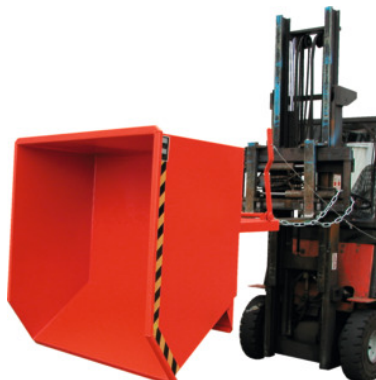

## Tippbehållare med låg höjd, lackerad, Trågvolum: 1000l

#### Utförande:

Tippbehållare **för fasta ämnen** med **låg konstruktionshöjd** och gynnsam tippvinkel. Tippning kan ske på godtycklig höjd med ett linsystem.

Trågplåten har kantprofil runt om och en stabil bottenram med gaffelfickor. En säkring förhindrar oavsiktlig avglidning och vältning.