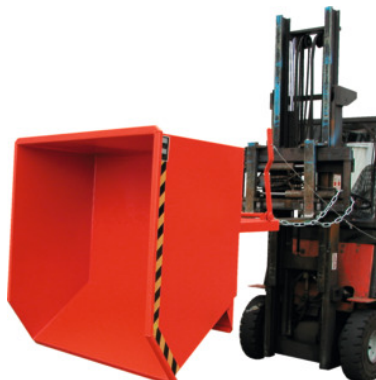

Tippbehållare med låg höjd, lackerad, Trågvolum: 300l

Beställningsdata

Ordernummer	919955 300
GTIN	2050001937438
Artikelklass	94B

Beskrivning

Utförande:

Tippbehållare **för fasta ämnen** med **låg konstruktionshöjd** och gynnsam tippvinkel. Tippning kan ske på godtycklig höjd med ett linsystem.

Trågplåten har kantprofil runt om och en stabil bottenram med gaffelfickor. En säkring förhindrar oavsiktlig avglidning och vältning.

Inkörningsfickornas invändiga mått $A \times D = 200 \times 60$ mm.

Lackering:

Kan fås med **lackering** i ljusblå RAL 5012, gulorange RAL 2000, eldröd RAL 3000, resedagrön RAL 6011, musgrå RAL 7005.

Teknisk beskrivning

vikt	93 kg
Användningsområde	för fasta material
Trågvolum	300 l
höjd	580 mm
lyftförmåga	750 kg