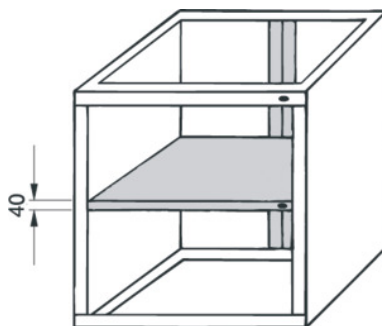

Garant**Extra mellanbotten med centrallåsning, Bredd: 430mm****Beställningsdata**

Ordernummer	934870 430
GTIN	4045197172112
Artikelklass	91W

Beskrivning**Utförande:**

För 2 lådenheter med olika låsegenskaper i en lådhurts (utan dörrar).

Passar till:

nr 934800 storlek 430/540 och storlek 430/620 och nr 933720.

Teknisk beskrivning

inbyggnadshöjd	40 mm
Bredd	430 mm
Produktslag	Hylla