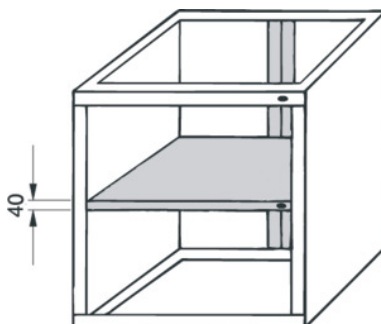

Garant**Extra mellanbotten med centrallåsning, Bredd: 600mm****Beställningsdata**

Ordernummer	934870 600
GTIN	4045197172129
Artikelklass	91W

Beskrivning**Utförande:**

För 2 lådenheter med olika låsegenskaper i en lådhurts (utan dörrar).

Passar till:

nr 934800 storlek 600/540 och storlek 600/620 och nr 933750.

Teknisk beskrivning

Bredd	600 mm
inbyggnadshöjd	40 mm
Produktslag	Hylla