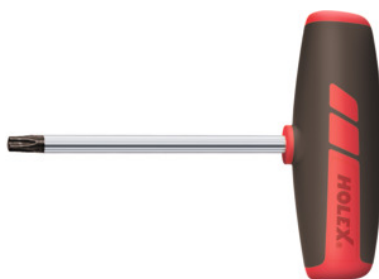

**Skruvdragare för Torx®, kort, med T-handtag, Torx®-profil: TX45****Beställningsdata**

Ordernummer	625221 TX45
GTIN	4045197950482
Artikelklass	62C

Beskrivning**Utförande:**

Slagtåligt T-handtag av plast. Klinga av vanadinspecialstål, mattförokromad, svarta spetsar.
klinglängd: 150 mm
totallängd: 182 mm

Teknisk beskrivning

klinglängd	150 mm
Torx®-profil	TX45
totallängd	182 mm
Drivprofil	Skruvmejslar för TORX®-skruvar
Produktslag	Skruvmejslar