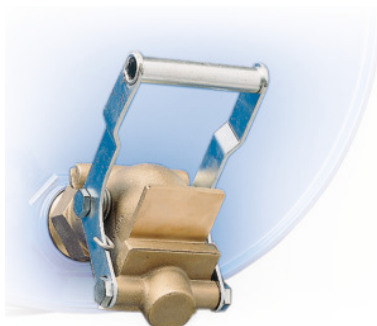

Säkerhetskran, Typ: D

Beställningsdata

Ordernummer	981520 D
GTIN	4250101102479
Artikelklass	96V

Beskrivning

Utförande:

Säkerhetskran av olika material för kontrolleradavtappning från fat. **Självstängande** förhindrar okontrollerad avtappning av vätskor.

Teknisk beskrivning

Material	Mässing
Satsinnehåll	1
tätningmaterial	PTFE
Typ	D
självstängande	ja
anslutningsgänga	2 tum
Produktslag	Säkerhetskran