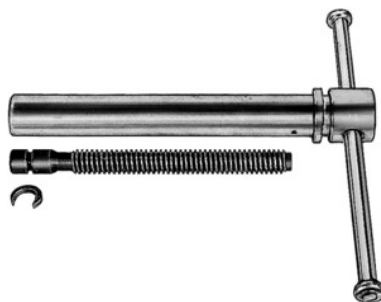

Garant**Reservspindelhylsa med spindel till skruvstycke nr 967000, För backbredd: 80mm**

Beställningsdata

Ordernummer	967001 80
GTIN	4045197613219
Artikelklass	91J

Beskrivning

Utförande:

Passar även till skruvstycken av fabrikat Leinen.

Passar till:

Skruvstycke nr 967000; 967010.

Teknisk beskrivning

För backbredd	80 mm
Produktslag	Spindel