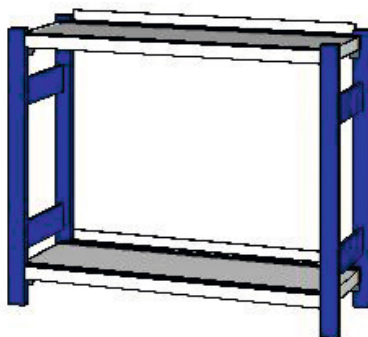

**Garant****Grundhyllställ för pärmar med 2 stolpramar, Djup 325 mm., höjd: 800mm****Beställningsdata**

Ordernummer	990400 800
GTIN	4045197517760
Artikelklass	911

**Beskrivning****Utförande:**

Stabil stolpram av rektangulära profiler (50×25×1,25mm) med upphängningsslitsar i 40 mm raster för infästning av tvärbalkar och hyllor. Stolpramar med ändlock av plast. **Hyllor** av förzinkad plåt, **med spår för isättning av skiljeväggar**, med kantförsedda anslagslister mot genomglidning.

**Lackering:**

Stolpramar signalblå RAL 5005 **pulverbelagda**. Tvärbalkspar **alltid** antracitgrå RAL 7016 **pulverbelagda**.

**OBS!:**

- För att hyllställen ska stå stadigt krävs ett skydd mot tippning om förhållandet mellan höjd och djup överstiger 5:1.
- Hyllställen levereras omonterade, vilket ger lägre fraktkostnad. Leverans exkl. montering.

**Teknisk beskrivning**

Hyllplan bredd	946 mm
För antal pärmar	20

antal hyllor	2
Maximal fältlast	900 kg
höjd	800 mm
Anslagslist	ja
Antal profilram	2
Påbyggnadsmått grundställ bredd	1000 mm
Hyllplan bredd fritt mått	900 mm
Bredd	1000 mm
Djup	325 mm
Hyllplanets djup	325 mm
Hyllplanets bärförmåga/maximal jämnt fördelad last (på metall)	120 kg
Höjdinställning i raster	40 mm
Färgval	RAL 9002, 7035, 7005, 7016, 6011, 5018, 5012, 5011, 5005, 3003
Produktnamnsattribut	Djup 325 mm.
Produktslag	Pärmhyllställ