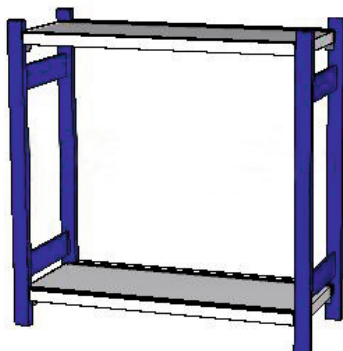

Garant**Grundhyllställ för pärmar med 2 stolpramar, Djup 325 mm., höjd: 1000mm****Beställningsdata**

Ordernummer	990400 1000
GTIN	4045197517777
Artikelklass	911

Beskrivning**Utförande:**

Stabil stolpram av rektangulära profiler (50×25×1,25mm) med upphängningsslitsar i 40 mm raster för infästning av tvärbalkar och hyllor. Stolpramar med ändlock av plast. **Hyllor** av förzinkad plåt, **med spår för isättning av skiljeväggar**, med kantförsedda anslagslister mot genomglidning.

Lackering:

Stolpramar signalblå RAL 5005 **pulverbelagda**. Tvärbalkspar **alltid** antracitgrå RAL 7016 **pulverbelagda**.

OBS!:

- För att hyllställen ska stå stadigt krävs ett skydd mot tippning om förhållandet mellan höjd och djup överstiger 5:1.
- Hyllställen levereras omonterade, vilket ger lägre fraktkostnad. Leverans exkl. montering.

Teknisk beskrivning

höjd	1000 mm
Bredd	1000 mm

Påbyggnadsmått grundställ bredd	1000 mm
För antal pärmar	20
Djup	325 mm
Anslagslist	ja
Hyllplan bredd fritt mått	900 mm
antal hyllor	2
Antal profilram	2
Maximal fältlast	900 kg
Hyllplan bredd	946 mm
Hyllplanets djup	325 mm
Hyllplanets bärförmåga/maximal jämnt fördelad last (på metall)	120 kg
Höjdställning i raster	40 mm
Färgval	RAL 9002, 7035, 7005, 7016, 6011, 5018, 5012, 5011, 5005, 3003
Produktnamnsattribut	Djup 325 mm.
Produktslag	Pärmhyllställ