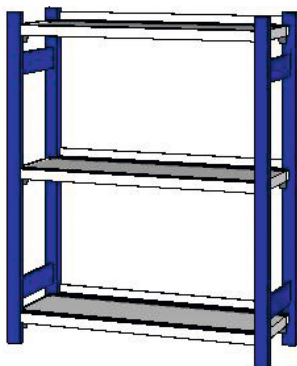

Garant**Grundhyllställ för pärmar med 2 stolpramar, Djup 325 mm., höjd: 1200mm****Beställningsdata**

Ordernummer	990400 1200
GTIN	4045197517784
Artikelklass	911

Beskrivning**Utförande:**

Stabil stolpram av rektangulära profiler (50×25×1,25mm) med upphängningsslitsar i 40 mm raster för infästning av tvärbalkar och hyllor. Stolpramar med ändlock av plast. **Hyllor** av förzinkad plåt, **med spår för isättning av skiljeväggar**, med kantförsedda anslagslister mot genomglidning.

Lackering:

Stolpramar signalblå RAL 5005 **pulverbelagda**. Tvärbalkspar **alltid** antracitgrå RAL 7016 **pulverbelagda**.

OBS!:

- För att hyllställen ska stå stadigt krävs ett skydd mot tippning om förhållandet mellan höjd och djup överstiger 5:1.
- Hyllställen levereras omonterade, vilket ger lägre fraktkostnad. Leverans exkl. montering.

Teknisk beskrivning

antal hyllor	3
För antal pärmar	30

Bredd	1000 mm
Hyllplan bredd	946 mm
Maximal fältlast	900 kg
Påbyggnadsmått grundställ bredd	1000 mm
höjd	1200 mm
Hyllplan bredd fritt mått	900 mm
Djup	325 mm
Antal profilram	2
Anslagslist	ja
Hyllplanets djup	325 mm
Hyllplanets bärförmåga/maximal jämnt fördelad last (på metall)	120 kg
Höjdställning i raster	40 mm
Färgval	RAL 9002, 7035, 7005, 7016, 6011, 5018, 5012, 5011, 5005, 3003
Produktnamnsattribut	Djup 325 mm.
Produktslag	Pärmhyllställ