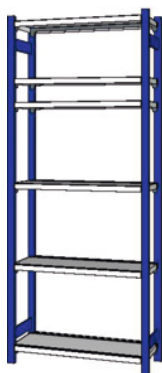

Garant**Grundhyllställ för pärmar med 2 stolpramar, Djup 325 mm., höjd: 2400mm****Beställningsdata**

Ordernummer	990400 2400
GTIN	4045197517807
Artikelklass	911

Beskrivning**Utförande:**

Stabil stolpram av rektangulära profiler (50×25×1,25mm) med upphängningsslitsar i 40 mm raster för infästning av tvärbalkar och hyllor. Stolpramar med ändlock av plast. **Hyllor** av förzinkad plåt, **med spår för isättning av skiljeväggar**, med kantförsedda anslagslister mot genomglidning.

Lackering:

Stolpramar signalblå RAL 5005 **pulverbelagda**. Tvärbalkspar **alltid** antracitgrå RAL 7016 **pulverbelagda**.

OBS!:

- För att hyllställen ska stå stadigt krävs ett skydd mot tippning om förhållandet mellan höjd och djup överstiger 5:1.
- Hyllställen levereras omonterade, vilket ger lägre fraktkostnad. Leverans exkl. montering.

Teknisk beskrivning

Hyllplan bredd	946 mm
Antal profilram	2

höjd	2400 mm
antal hyllor	6
Anslagslist	ja
Maximal fältlast	900 kg
Påbyggnadsmått grundställ bredd	1000 mm
Hyllplan bredd fritt mått	900 mm
Djup	325 mm
Bredd	1000 mm
För antal pärmar	60
Hyllplanets djup	325 mm
Hyllplanets bärförmåga/maximal jämnt fördelad last (på metall)	120 kg
Höjdinställning i raster	40 mm
Färgval	RAL 9002, 7035, 7005, 7016, 6011, 5018, 5012, 5011, 5005, 3003
Produktnamnsattribut	Djup 325 mm.
Produktslag	Pärmhyllställ