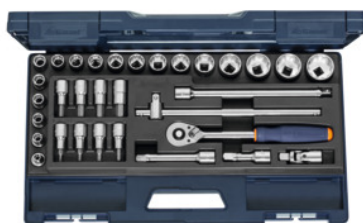

Garant**Hylsnyckelsortiment 1/2 tum fyrkant 32 delar, Typ: 12****Beställningsdata**

Ordernummer	638012 12
GTIN	4062406061388
Artikelklass	61A

Beskrivning**Utförande:**

Fäst- / förbindningsdelar enligt **DIN 3122/3123**, **hylsor** enligt **DIN 3124**. In-/utvändiga fyrkanter enligt **DIN 3120**.

Alla verktyg förvaras säkert i ett slitstarkt specialutformat **polyuretanskumplastinlägg** där de alltid är klara fatt använda. Med 12-kanthylshyckelinsatser nr 642129.

Användningsdata:

För utvändiga sexkantskruvar/muttrar med gänga M6–M22 och insexskruvar med gänga M5 – M18.

Material:

Kromvanadinstål, förkromat.

leveransinnehåll:

Hylsor: 18 st storlek 8; 10; 11; 12; 13; 14; 15; 16; 17; 18; 19; 21; 22; 24; 27; 30; 32; 34 mm

insexhylsor: 8 st nr 643229 storlek 4; 5; 6; 7; 8; 10; 12; 14