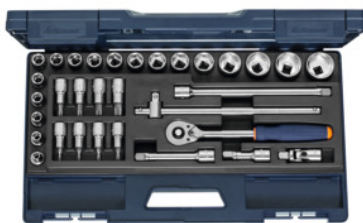

**Garant****Hylsnyckelsortiment 1/2 tum fyrkant 32 delar, Typ: 6****Beställningsdata**

Ordernummer	639062 6
GTIN	4062406061395
Artikelklass	61A

**Beskrivning****Utförande:**

**Fäst- / förbindningsdelar** enligt **DIN 3122/3123**, **hylsor** enligt **DIN 3124**. In-/utvändiga fyrkanter enligt **DIN 3120**.

Alla verktyg förvaras säkert i ett slitstarkt specialutformat **polyuretanskumplastinlägg** där de alltid är klara fatt använda.

**Användningsdata:**

För utvändiga sexkantskruvar/muttrar med gänga M5 – M22 och för invändiga Torx®-skruvar med gänga M5 – M14.

T-handtag: 1 st nr 641329 storlek 295

Förlängare: 3 st nr 641029 storlek 75; 125; 250

vardera 1 sexkanthylsnyckel: 1 st nr 641629 storlek 1/2

Spärrnyckel: 1 st nr 640025 storlek 1/2

Förvaring i: ABS-plastlåda